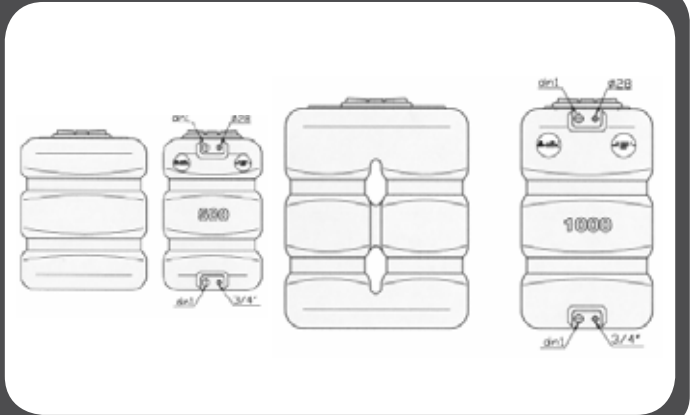

TANCURI DE APĂ

SERIA CV ELBI - Italia

Tip	Înălțime	Racorduri	Capacitate	Diametru	Greutate	Gură de vizitare	COD
	mm		l	mm	kg	mm	
CV 300	1170	1"	300	630	13,5	300	A510051
CV 500	1460	1"	500	700	20,5	300	A510055
CV 750	1680	1 1/4"	750	800	25,5	300	A510059
CV 1000	2180	1 1/4"	1000	800	32,5	300	A510062
CV 1500	1920	1 1/2"	1500	1060	43	300	A510067
CV 2000	2015	1 1/2"	2000	1200	48	400	A510070
CV 3000	2050	1 1/2"	3000	1470	70,5	400	A510074
CV 5000	2210	2"	5000	1790	101,5	400	A510080
CV 10000	2650	2"	10000	2300	201,5	600	A510092
CV 13000	3400	2"	13000	2300	261,5	600	A510095

SERIA CHO ELBI - Italia

Tip	Înălțime	Racorduri	Capacitate	Diametru	Lungime	Greutate	Gură de vizitare	COD
	mm		l	mm	mm	kg	mm	
CHO 300	705	1"	300	625	1100	15	200	A580051
CHO 500	800	1"	500	720	1500	25	300	A580055
CHO 750	900	1 1/4"	750	820	1580	28	300	A580059
CHO 1000	995	1 1/4"	1000	915	1720	34	300	A580062
CHO 1500	1255	1 1/2"	1500	1155	1630	45	400	A580067
CHO 2000	1400	1 1/2"	2000	1300	1700	60	400	A580070
CHO 3000	1550	1 1/2"	3000	1450	2000	90	400	A580074
CHO 5000	1840	2"	5000	1740	2310	145	400	A580080

SERIA CP
ELBI – Italia

Tip	Înălțime	Racorduri	Capacitate	Lățime	Lungime	Greutate	Gură de vizitare	COD
	mm		l	mm	mm	kg		
CP 500	1060	1"	500	700	840	24	300	1720435
CP 800	1310	1"	800	700	1060	36	300	1720439
CP 1000	1310	1"	1000	720	1290	41	300	1720442
CP 2000	1730	1 1/4"	2000	720	1955	81,5	300	1720447

SERIA CHU
ELBI – Italia
pentru uz îngropat

Tip	Înălțime	Capacitate	Diametru	Lungime	Gură de vizitare	COD
	mm	l	mm	mm		
CHU 1000	1415	1.000	915	1720	300	A590062
CHU 2000	1800	2.000	1.300	1700	400	A590070