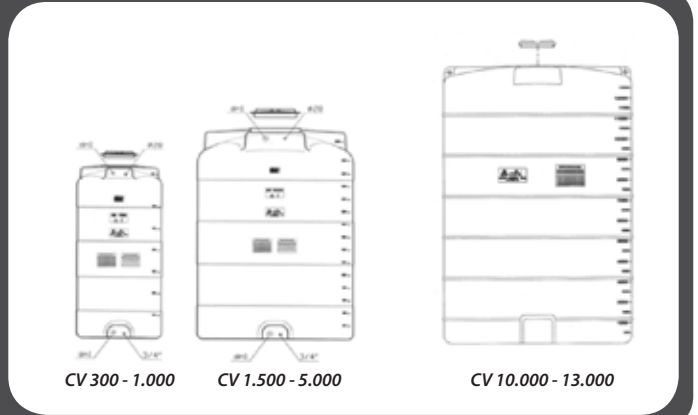

TANCURI DE APĂ

SERIA CV ELBI - Italia

Tip	Înălțime	Racorduri	Capacitate	Diametru	Greutate	Gură de vizitare	COD
	mm		l	mm	kg	mm	
CV 300	1170	1"	300	630	13,5	300	A510051
CV 500	1460	1"	500	700	20,5	300	A510055
CV 750	1680	1 1/4"	750	800	25,5	300	A510059
CV 1000	2180	1 1/4"	1000	800	32,5	300	A510062
CV 1500	1920	1 1/2"	1500	1060	43	300	A510067
CV 2000	2015	1 1/2"	2000	1200	48	400	A510070
CV 3000	2050	1 1/2"	3000	1470	70,5	400	A510074
CV 5000	2210	2"	5000	1790	101,5	400	A510080
CV 10000	2650	2"	10000	2300	201,5	600	A510092
CV 13000	3400	2"	13000	2300	261,5	600	A510095

SERIA CHO ELBI - Italia

Tip	Înălțime	Racorduri	Capacitate	Diametru	Lungime	Greutate	Gură de vizitare	COD
	mm		l	mm	mm	kg	mm	
CHO 300	705	1"	300	625	1100	15	200	A580051
CHO 500	800	1"	500	720	1500	25	300	A580055
CHO 750	900	1 1/4"	750	820	1580	28	300	A580059
CHO 1000	995	1 1/4"	1000	915	1720	34	300	A580062
CHO 1500	1255	1 1/2"	1500	1155	1630	45	400	A580067
CHO 2000	1400	1 1/2"	2000	1300	1700	60	400	A580070
CHO 3000	1550	1 1/2"	3000	1450	2000	90	400	A580074
CHO 5000	1840	2"	5000	1740	2310	145	400	A580080

SERIA CP
ELBI – Italia

Tip	Înălțime	Racorduri	Capacitate	Lățime	Lungime	Greutate	Gură de vizitare	COD
	mm		l	mm	mm	kg		
CP 500	1060	1"	500	700	840	24	300	1720435
CP 800	1310	1"	800	700	1060	36	300	1720439
CP 1000	1310	1"	1000	720	1290	41	300	1720442
CP 2000	1730	1 1/4"	2000	720	1955	81,5	300	1720447

SERIA CHU
ELBI – Italia
pentru uz îngropat

Tip	Înălțime	Capacitate	Diametru	Lungime	Gură de vizitare	COD
	mm	l	mm	mm		
CHU 1000	1415	1.000	915	1720	300	A590062
CHU 2000	1800	2.000	1.300	1700	400	A590070