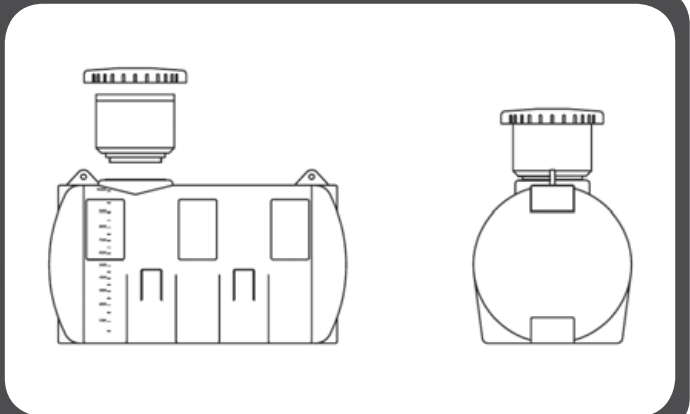

TANCURI DE APĂ

SERIA CV ELBI - Italia

Tip	Înălțime	Racorduri	Capacitate	Diametru	Greutate	Gură de vizitare	COD
	mm		l	mm	kg	mm	
CV 300	1170	1"	300	630	13,5	300	A510051
CV 500	1460	1"	500	700	20,5	300	A510055
CV 750	1680	1 1/4"	750	800	25,5	300	A510059
CV 1000	2180	1 1/4"	1000	800	32,5	300	A510062
CV 1500	1920	1 1/2"	1500	1060	43	300	A510067
CV 2000	2015	1 1/2"	2000	1200	48	400	A510070
CV 3000	2050	1 1/2"	3000	1470	70,5	400	A510074
CV 5000	2210	2"	5000	1790	101,5	400	A510080
CV 10000	2650	2"	10000	2300	201,5	600	A510092
CV 13000	3400	2"	13000	2300	261,5	600	A510095

SERIA CHO ELBI - Italia

Tip	Înălțime	Racorduri	Capacitate	Diametru	Lungime	Greutate	Gură de vizitare	COD
	mm		l	mm	mm	kg	mm	
CHO 300	705	1"	300	625	1100	15	200	A580051
CHO 500	800	1"	500	720	1500	25	300	A580055
CHO 750	900	1 1/4"	750	820	1580	28	300	A580059
CHO 1000	995	1 1/4"	1000	915	1720	34	300	A580062
CHO 1500	1255	1 1/2"	1500	1155	1630	45	400	A580067
CHO 2000	1400	1 1/2"	2000	1300	1700	60	400	A580070
CHO 3000	1550	1 1/2"	3000	1450	2000	90	400	A580074
CHO 5000	1840	2"	5000	1740	2310	145	400	A580080

SERIA CP
ELBI – Italia

Tip	Înălțime	Racorduri	Capacitate	Lățime	Lungime	Greutate	Gură de vizitare	COD
	mm		l	mm	mm	kg		
CP 500	1060	1"	500	700	840	24	300	1720435
CP 800	1310	1"	800	700	1060	36	300	1720439
CP 1000	1310	1"	1000	720	1290	41	300	1720442
CP 2000	1730	1 1/4"	2000	720	1955	81,5	300	1720447

SERIA CHU
ELBI – Italia
pentru uz îngropat

Tip	Înălțime	Capacitate	Diametru	Lungime	Gură de vizitare	COD
	mm	l	mm	mm		
CHU 1000	1415	1.000	915	1720	300	A590062
CHU 2000	1800	2.000	1.300	1700	400	A590070